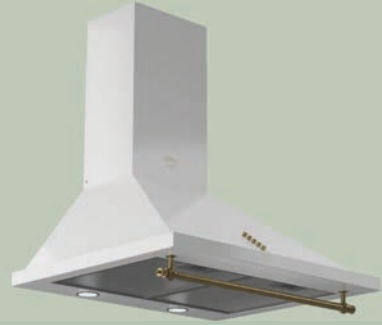

2120

2120

2120

Vintage

ARO5620B01

ARO5620C01

ARO5620W01

Vintage Ocak

- 60 cm
- Siyah / Beyaz / Krem Dekoratif Temperli cam
- Emaye yuvarlak ızgara
- 4 gözü gazlı
- 6mm Cam
- Yandan rustik düğme kontrolü
- Düğmeden otomatik ateşleme
- Otomatik gaz kesme emniyet sistemi
- LPG & NG uyumlu
- Ürün ölçüsü: (G*D*Y) 590*515*95 mm

Vintage

ARF6607B01

ARF6607C01

ARF6607W01

Vintage Ankastr Fırın

- 6 Adet Pişirme Fonksiyonu • Rustik kulp ve düğmeler • Mekanik zaman ayar • Hızlı ön ısıtma • Çıkarılabilir Yan Tel Rafı • Maxi Izgara, Termostat, Turbo Fan, Soğutma Fanı • 1 Tel Izgara, 1 Derin ve 1 Standart Tepsisi • Fırın Lambası • Lowe iç cam • 2 camlı • 72 lt Net Hacim • A Enerji Sınıfı • Ekmekek Pişirme Fonksiyonu

EASY TAKE-OUT: Rahatça çıkarılabilen fırın kapı camı
PANEL CLEAN: Kendi kendini temizleyen katalitik arka duvar paneli
AQUA CLEAN: Buhar gücüyle kolay temizlik sistemi

Vintage

Vintage Duvar Tipi Davlumbaz

- Basma düğme, manuel kontrol
- Hava çıkış performansı min 317 m³/h max 510 m³/h
- Emiş gücü seviyesi 3
- Ses seviyesi min 54 max 66 db
- Çift bacalı
- Hava çıkış bağlantısı 120 mm/150 mm
- 2X3W Halojen Led aydınlatma
- Bacalı ya da karbon filtrelili kullanım
- Yıkanebilir alüminyum kaset filtre
- NR-V baca kontrol sistem

Vintage Ocak

- 60 cm
- Siyah / Beyaz / Krem Dekoratif Temperli cam
- Emaye yuvarlak ızgara
- 4 gözü gazlı
- 6mm Cam
- Yandan rustik düğme kontrolü
- Düğmeden otomatik ateşleme
- Otomatik gaz kesme emniyet sistemi
- LPG & NG uyumlu
- Ürün ölçüsü: (G*D*Y) 590*515*95 mm

Vintage Ankastr Fırın