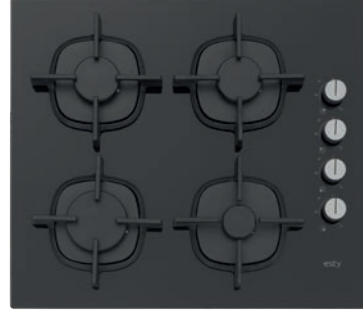

ACO5360B02

- 4 gözü gazlı ankastre cam ocak
- Döküm izgara
- Yandan mekanik kontrol
- Otomatik düğmeden ateşleme
- Yüksek verimli yanış sistemi
- Gaz kesme emniyeti
- 1XBüyük bek: 2900W
- 2XOrta bek: 2X1750W
- 1XKüçük bek: 1000W
- Ürün ölçüleri (GxDxY): 590x520x55 mm
- Gireceği yer ölçüleri (GxDxY): 560x490 mm

Kod	Renk	Ebat	Peşin
5360.6.103.06	Siyah Cam	60 cm	5.253,00 ₺