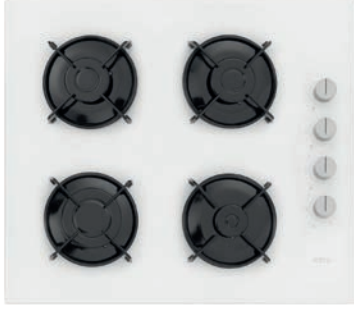

ANKASTRE OCAKLAR

ACO5601W02

- 4 gözü gazlı ankastr cam ocak
- Emaye izgara
- Yandı mekanik kontrol
- Otomatik düğmeden ateşleme
- Yüksek verimli yanış sistemi
- Gaz kesme emniyeti
- 1XBüyük bek: 2900W
- 2XOrta bek: 2X1750W
- 1XKüçük bek: 1000W
- Ürün ölçüleri (GxDxY): 590x520x55 mm
- Gireceği yer ölçüleri (GxDxY): 560x490 mm

Kod	Renk	Ebat	Peşin
5601.6.103.04	Beyaz Cam	60 cm	4.944,00 ₺