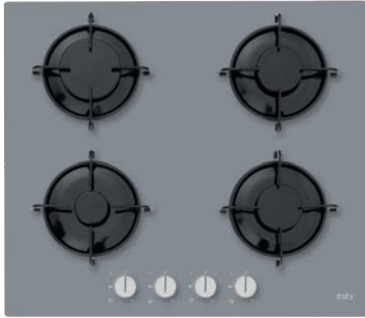

ACO5600S01

- 4 gözü gazlı ankastr cam ocak
- Emaye ızgara
- Önden mekanik kontrol
- Otomatik düğmeden ateşleme
- Yüksek verimli yanış sistemi
- Gaz kesme emniyeti
- 1XBüyük bek: 2900W
- 2XOrta bek: 2X1750W
- 1XKüçük bek: 1000W
- Ürün ölçüleri (GxDxY): 590x520x55 mm
- Gireceği yer ölçüleri (GxDxY): 560x490 mm

Kod	Renk	Ebat	Peşin
5600.6.103.03	Gri Cam	60 cm	5.820,00 ₺